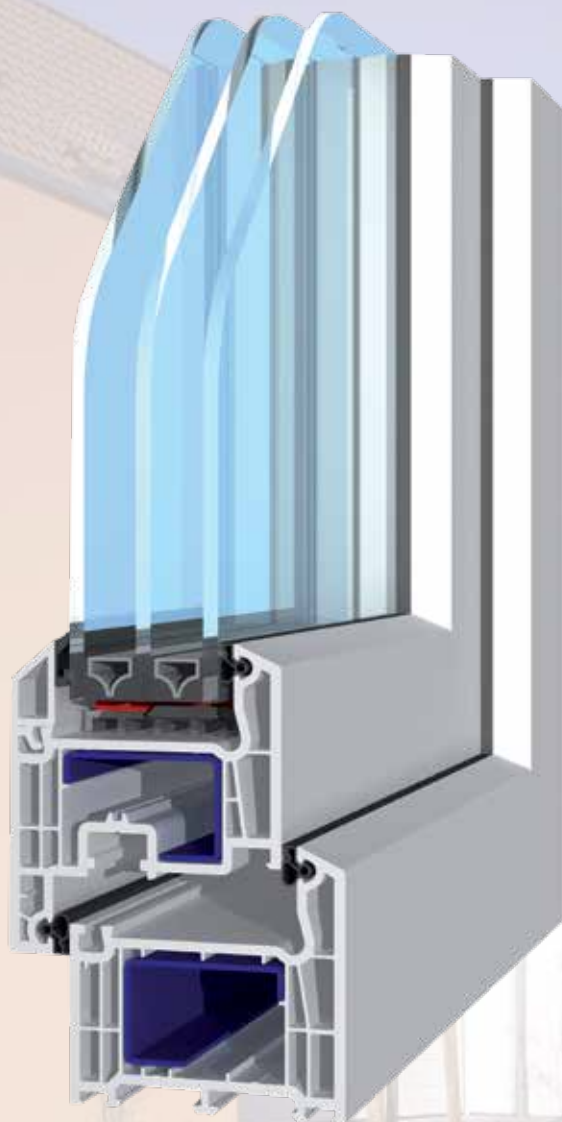

Inovatívny profil zajtrajška

bluEvolution: 73

U_w
už od 0,80
W/m²K

Brüggmann bluEvolution:73
rovné krídlo

bE System bluEvolution: 73

 **SALAMANDER**
INDUSTRIE//PRODUKTE

Brüggmann bluEvolution 73

Najnovšia generácia teplých okien Brüggmann bluEvolution 73 je optimálna kombinácia modernej technológie a najlepších technických parametrov pre pasívne stavby. 5-komorový profil so stavebnou hĺbkou 73 mm v kombinácii s dvojbodovým tesnením a izolačným trojsklom s teplým rámikom nám umožňuje získať jednu z najlepších tepelno-izolačných vlastností na trhu. Okná so systémom Brüggmann bluEvolution 73 nám zaručujú splnenie nárokov pre nízko energetické a pasívne domy. Zaisťujú úsporu nákladov za vykurovanie domu.

bluEvolution je v mnohých ohľadoch to správne rozhodnutie pre Vašu novostavbu, prestavbu, alebo Vašu renováciu:

/// sklá

možnosť použiť izolačné dvojsklo alebo trojsklo až do 44 mm

/// zapustenie skiel

hlbšie zapustenie skiel pre lepšiu bezpečnosť a zvýšenie termoizolačných vlastností

/// oceľové výstuhy

zvyšujú bezpečnosť a tvarovú stálosť profilov aj pri použití skiel veľkých rozmerov

/// bezpečná montáž

vďaka ideálnemu rozloženiu komôr

/// 5 - komorový profil

zabezpečuje vynikajúce termoizolačné vlastnosti

/// veľké komory

na vonkajšej strane profilu zlepšujú odtok dažďovej vody

5
komorový
profil

73 mm
stavebná
hĺbka

U_w
už od 0,80
W/m²K

 Overený slovenský výrobca

 záruka 100%-ného profilu najvyššej kvality

Váš výrobca: